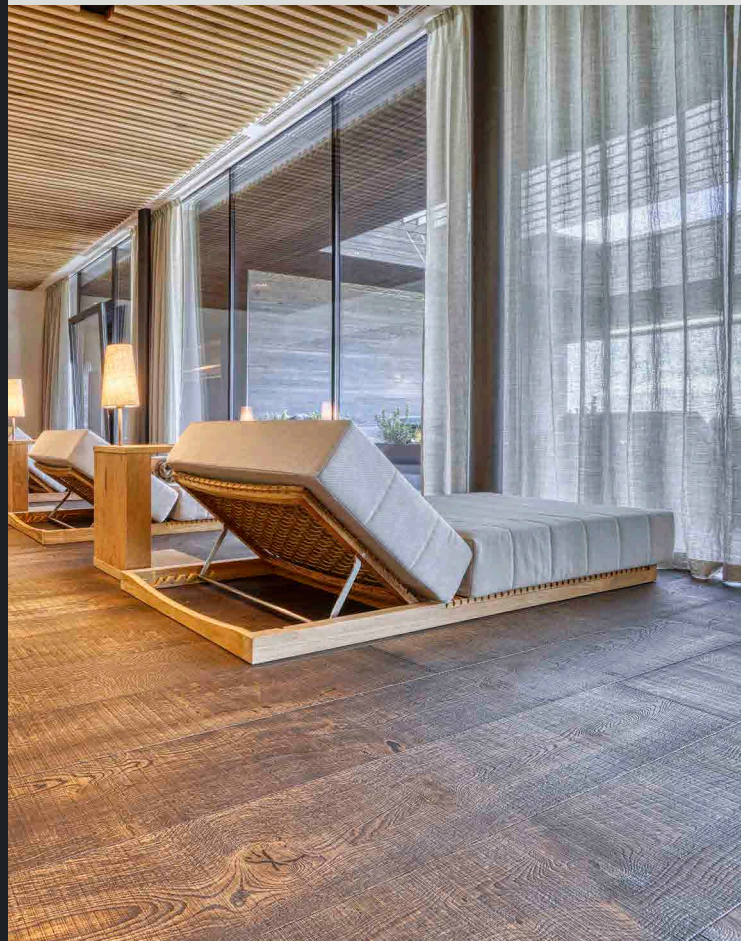

Lobis

Ich steh drauf!®

LobiAGE

Scheda tecnica

Fascino antico reinterpretato

Il parquet a spina di pesce affascina grazie alla sua bellezza antica e alla sua inconfondibile estetica. LobiAGE riesce a combinare il fascino storico con superfi ci contemporanee e nuove dimensioni.

Individualità attraverso un design esclusivo

È possibile scegliere tra un'ampia varietà di tipi di legno, combinazioni di colori, trattamenti superficiali e schemi di installazione, per questo motivo possiamo elencare solo alcune varianti nel listino prezzi. Con LobiAGE non ci sono limiti alla vostra immaginazione. Saremo lieti di configurare insieme a voi il pavimento dei vostri sogni!