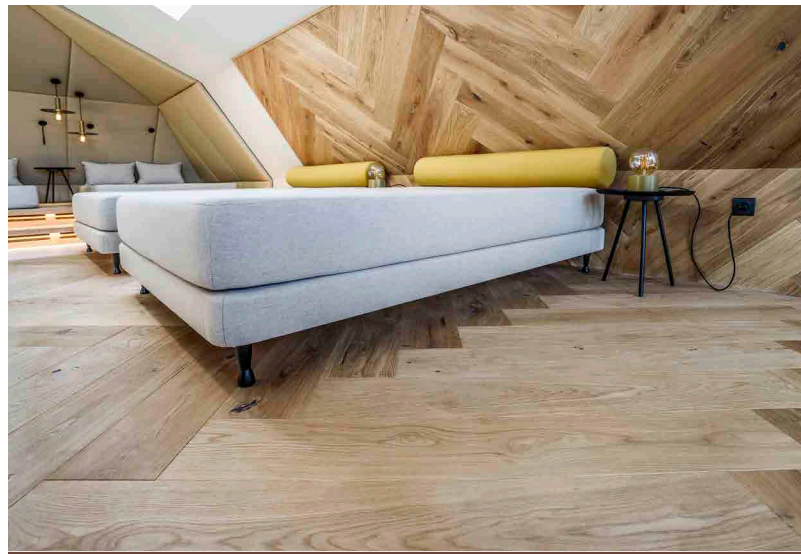

Lobis

Ich steh drauf!®

LobiAGE

Scheda tecnica

Fascino antico reinterpretato

Il parquet a spina di pesce affascina grazie alla sua bellezza antica e alla sua inconfondibile estetica. LobiAGE riesce a combinare il fascino storico con superfi ci contemporanee e nuove dimensioni.

Individualità attraverso un design esclusivo

È possibile scegliere tra un'ampia varietà di tipi di legno, combinazioni di colori, trattamenti superficiali e schemi di installazione, per questo motivo possiamo elencare solo alcune varianti nel listino prezzi. Con LobiAGE non ci sono limiti alla vostra immaginazione. Saremo lieti di configurare insieme a voi il pavimento dei vostri sogni!